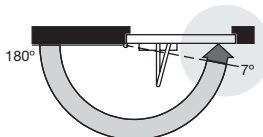

ACCESORIOS
ACCESSORIS
ACCESSORIES
ACCESSOIRES
ACCESSORI
ZUBEHÖR

Justor