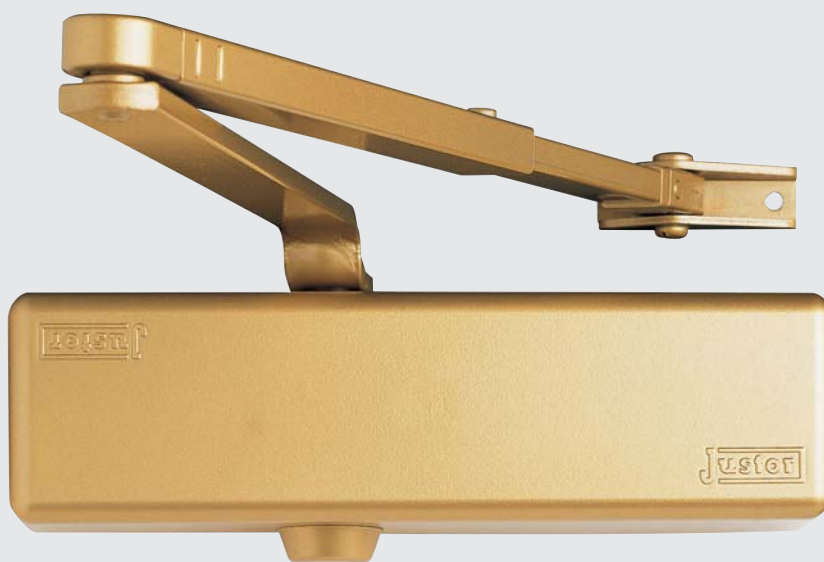

Justor

TP

Cierrapuertas

- Con válvula de sobrecarga.
- Fuerza variable.
- 500.000 ciclos garantizados.
- 2 años de garantía.

Tancaportes

- Amb vàlvula de sobrecàrrega.
- Força variable.
- 500.000 cicles garantits.
- 2 anys de garantia.

Door closer

- Valve overload.
- Variable force.
- 500.000 cycles guaranteed.
- 2 years guarantee.

Ferme portes

- Avec soupape de surcharge.
- Force variable.
- 500.000 cycles garantis.
- 2 ans de garantie.

Chiudiporta

- Con valvola di sovraccaricamento.
- Forza variabile.
- 500.000 cicli garantiti.
- 2 anni di garanzia.

Türschließer

- Überlastungsventil
- Stärke variabel.
- 500.000 Zyklen garantiert.
- 2 Jahren Garantie