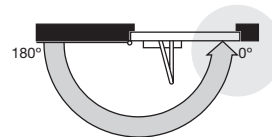

ACCESORIOS
ACCESSORIS
ACCESSORIES
ACCESSOIRES
ACCESSORI
ZUBEHÖR

Justor